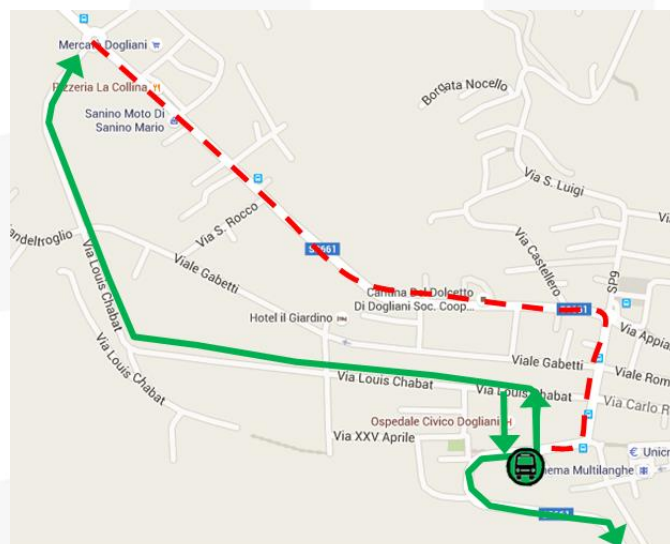

Linea 415 BRA – CARRÙ - CEVA

DOGLIANI: modifica percorso in occasione di manifestazione “Fiera dei Santi”

A seguito dell’ordinanza del Comando di Polizia Locale del Comune di Dogliani con la quale ordina la chiusura al transito veicolare nel centro cittadino per consentire lo svolgimento di manifestazione, si comunica che

GIOVEDÌ 2 NOVEMBRE 2023

le corse della linea in oggetto provenienti da Farigliano effettuano il seguente percorso: **VIA SAVONA - VIA OSPEDALE - VIA L. CHABAT - VIA CIRCONVALLAZIONE**, percorso regolare.

le corse della linea in oggetto provenienti da Monchiero effettuano il seguente percorso: **VIA TORINO - VIA CIRCONVALLAZIONE - VIA L. CHABAT - VIA DIETRO OSPEDALE - VIA SAVONA**, percorso regolare.

Viene pertanto **SOPPRESSA** la fermata di

DOGLIANI – Piazza Umberto I

ed **ISTITUITA** una fermata temporanea in

Via SAVONA antistante la Caserma dei Carabinieri

Saluzzo, 24 Ottobre 2023

Consorzio GRANDA BUS